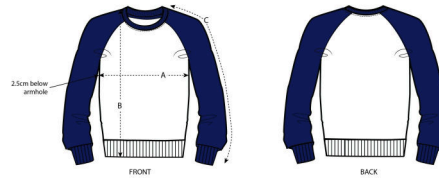

ENFANTS / CREW NECK SWEATSHIRTS
MINI SCOUTS CONTRAST

 20 par boîte

STSK905

Le sweat-shirt col rond manches contrastées enfant

Molleton non brossé
85% coton biologique filé et peigné, 15% polyester
300 GSM

- Manches raglan
- Col en côte 1x1 diagonale
- Côte 1x1 au bas de manches et bas de corps
- Bande de propreté intérieur col en jersey
- Manches et col de couleur contrastée

COUPE NORMALE

3-4 5-6 7-8 9-11 12-14

Guide des tailles

COLORS

ESSENTIAL HEATHERS

SIZES	3-4	5-6	7-8	9-11	12-14
A Half Chest	35	37	39	42	45
B Body Length	42	46	50	54	58
C Sleeve Length	44	49	54	58	62

Combinaisons

Recover

Spécifications d'impression