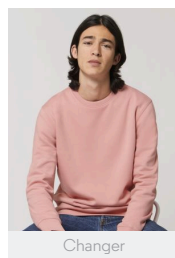

Combo options

Changer

Printing Specifications

Convient à toute technique d'impression. Visitez notre site web pour plus d'informations.

STANLEY/STELLA

Laver avec des couleurs similaires, ne pas repasser sur l'imprimé, laver et repasser sur l'envers.