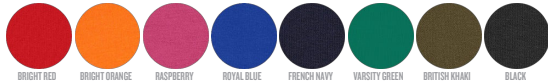

ENFANTS CREW NECK SWEATSHIRTS  
**MINI CHANGER**

STSK913

**Le sweat-shirt col rond iconique enfant**

Molleton brossé  
85% coton biologique filé et peigné, 15% polyester recyclé  
300 GSM

- Manches montées
- Côte 1x1 au col, bas de manches et bas de corps
- Bande de propreté intérieur col en jersey
- 1/2 lune intérieur col dans la matière principale
- Surpiqûre simple à l'encolure
- Surpiqûre double à l'emmanchure, bas de manches et bas de corps

WHITES

WHITE

COLORS

BRIGHT RED

BRIGHT ORANGE

RASPBERRY

ROYAL BLUE

FRENCH NAVY

VARSITY GREEN

BRITISH KHAHI

BLACK

ESSENTIAL  
HEATHERS

CREAM HEATHER  
PINK

HEATHER GREY

COUPE NORMALE

3-4	5-6	7-8	9-11	12-14
98-104cm	110-116cm	122-128cm	134-148cm	152-164cm