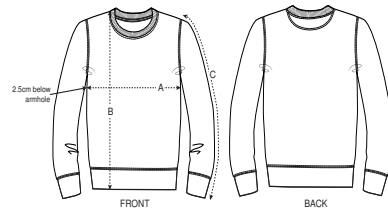

ENFANTS CREW NECK SWEATSHIRTS  
**MINI CHANGER**

STSK913

**Le sweat-shirt col rond iconique enfant**

Molleton brossé  
85% coton biologique filé et peigné, 15% polyester recyclé  
300 GSM

- Manches montées
- Côte 1x1 au col, bas de manches et bas de corps
- Bande de propreté intérieur col en jersey
- 1/2 lune intérieur col dans la matière principale
- Surpiqûre simple à l'encolure
- Surpiqûre double à l'emmanchure, bas de manches et bas de corps

VARSITY GREEN

BRITISH KHAHI

BLACK

ESSENTIAL  
HEATHERS

CREAM HEATHER  
PINK

HEATHER GREY

COUPE NORMALE

3-4	5-6	7-8	9-11	12-14
98-104cm	110-116cm	122-128cm	134-148cm	152-164cm

Size guide

SIZES		3-4	5-6	7-8	9-11	12-14
A	Half Chest	35	37	39	43	46
B	Body Length	42	46	51.5	57.5	61
C	Sleeve Length	36.5	42	48	54	59

Combo options

Changer

Printing Specifications

Convient à toute technique d'impression. Visitez notre site web pour plus d'informations.