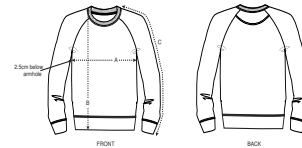

ENFANTS CREW NECK SWEATSHIRTS
MINI SCOUTER

STSK916

Le sweat-shirt col rond iconique enfant

Molleton non brossé
85% coton biologique filé et peigné, 15% polyester recyclé
300 GSM

- Manches raglan
- Col en côte 1x1
- Bande de propreté intérieur col en jersey
- 1/2 lune intérieur col dans la matière principale
- Côte 1x1 au bas de manches et bas de corps
- Surpiqûre double aux emmanchures, bas de manches et bas de corps

COLORS

ESSENTIAL HEATHERS

COUPE NORMALE

3-4	5-6	7-8	9-11	12-14
98-104cm	110-116cm	122-128cm	134-148cm	152-164cm

Size guide

SIZES		3-4	5-6	7-8	9-11	12-14
A	Half Chest	35	37	39	43	46
B	Body Length	42	46	51.5	57.5	61
C	Sleeve Length	41.5	46	53.5	59.5	65.5

Combo options

Stanley Stroller

Stella Tripster

Printing Specifications

Convient à toute technique d'impression. Visitez notre site web pour plus d'informations.

STANLEY/STELLA

Wash similar colours together, do not iron on print, wash and iron inside out.