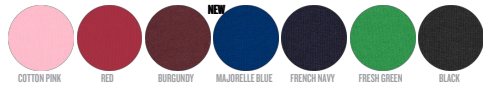

ENFANTS CREW NECK SWEATSHIRTS
MINI SCOUTER

STSK916

Le sweat-shirt col rond iconique enfant

Molleton non brossé
85% coton biologique filé et peigné, 15% polyester recyclé
300 GSM

- Manches raglan
- Col en côte 1x1
- Bande de propreté intérieur col en jersey
- 1/2 lune intérieur col dans la matière principale
- Côte 1x1 au bas de manches et bas de corps
- Surpiqûre double aux emmanchures, bas de manches et bas de corps

COLORS

ESSENTIAL HEATHERS

COUPE NORMALE

3-4	5-6	7-8	9-11	12-14
98-104cm	110-116cm	122-128cm	134-148cm	152-164cm

Size guide

SIZES		3-4	5-6	7-8	9-11	12-14
A	Half Chest	35	37	39	43	46
B	Body Length	42	46	51.5	57.5	61
C	Sleeve Length	41.5	46	53.5	59.5	65.5

Combo options

Stanley Stroller

Stella Tripster

Printing Specifications

Convient à toute technique d'impression. Visitez notre site web pour plus d'informations.

STANLEY/STELLA

Wash similar colours together, do not iron on print, wash and iron inside out.