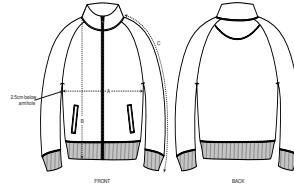

COLORS

ESSENTIAL HEATHERS

HOMMES ZIP-THRU SWEATSHIRTS STANLEY TRAILER

STSM612

Le sweat-shirt zippé col montant homme

Molleton brossé
85% coton biologique filé et peigné, 15% polyester recyclé
300 GSM

- Manches raglan
- Col montant dans la matière principale
- Bande de propreté intérieur col en chevron
- 1/2 Lune intérieur col dans la matière principale
- Zip en métal sur le milieu devant
- 2 poches passepoilées sur le devant
- Côte 1x1 au bas de manches et bas de corps
- Surpiqûre double au bas de manches et bas de corps

COUPE NORMALE

S	M	L	XL	XXL
---	---	---	----	-----

Size guide

SIZES		S	M	L	XL	XXL
A	Half Chest	51.5	54	57	60	63
B	Body Length	70	72	74	76	78
C	Sleeve Length	79	80.5	82	83.5	85

Printing Specifications

Convient à toute technique d'impression. Visitez notre site web pour plus d'informations.