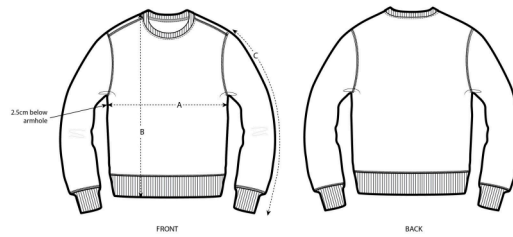

SIZES		XXS	XS	S	M	L	XL	XXL
A	Half Chest	45.5	48	50.5	53	56	59	62
B	Body Length	63	65	67.5	71	73	75	77
C	Sleeve Length	61	62.5	64	65.5	67	68.5	70

Spécifications d'impression

Convient à toute technique d'impression. Visitez notre site web pour plus d'informations.

Laver avec des couleurs similaires, ne pas repasser sur l'imprimé, laver et repasser sur l'envers.

STANLEY/STELLA