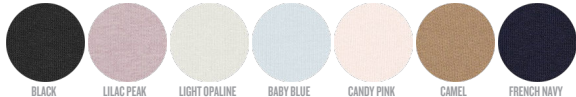

COLORS

BURGUNDY GOLDEN YELLOW BRIGHT ORANGE RED BRITISH KHAKI BRIGHT RED ANTHRACITE