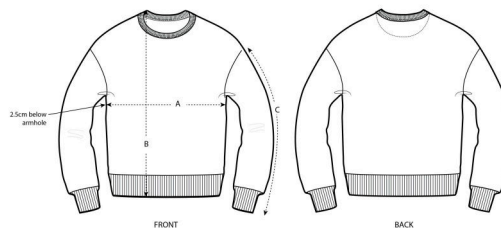

## Le sweat-shirt col rond drop shoulder unisex

Molleton brossé  
85% coton biologique filé et peigné, 15% polyester  
300 GSM

- Manches montées
- Emmanchures redescendues
- Côte 1x1 au col, bas de manches et bas de corps
- Surpiqûre double étroite au col
- 1/2 lune intérieur col dans la matière principale

COUPE CONFORTABLE

XS S M L XL XXL

Guide des tailles

SIZES		XS	S	M	L	XL	XXL
A	Half Chest	53	55.5	58	61	63	65
B	Body Length	66	68.5	72	74	75	76.5
C	Sleeve Length	59	60.5	62	63	65	66.5

Spécifications d'impression