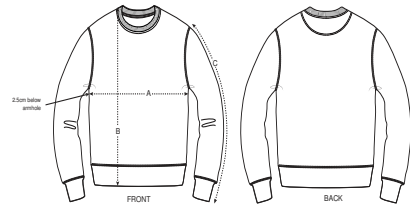

UNISEXE CREW NECK SWEATSHIRTS
CHANGER

STSU823

Le sweat-shirt col rond iconique unisex

Molleton brossé
85% coton biologique filé et peigné, 15% polyester recyclé
350 GSM

- Manches montées
- Côte 1x1 au col, bas de manches et bas de corps
- Bande de propreté intérieur col en chevron
- 1/2 lune intérieur col dans la matière principale
- Surpiqûre simple à l'encolure
- Surpiqûre double au bas de manches, bas de corps et emmanchure

COUPE NORMALE

XXS*	XS	S	M	L	XL	XXL	XXXL*	XXXXL*
------	----	---	---	---	----	-----	-------	--------

Size guide

SIZES		XXS	XS	S	M	L	XL	XXL	XXXL	XXXXL
A	Half Chest	45.5	48	50.5	53	56	59	62	65	70
B	Body Length	63	65	68	72	74	76	78	80	82
C	Sleeve Length	61	62	64.5	66	67.5	69	70.5	70.5	70.5