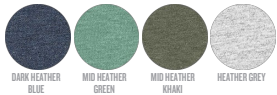

Combo options

Mini Changer

Printing Specifications

Convient à toute technique d'impression. Visitez notre site web pour plus d'informations.

WHITES

WHITE

COLORS

BLACK

ESSENTIAL HEATHERS

SPECIAL

HEATHERS

*Size available on limited number of colours. Please check our webshop for latest information

STANLEY/STELLA

Laver avec des couleurs similaires, ne pas repasser sur l'imprimé, laver et repasser sur l'envers.