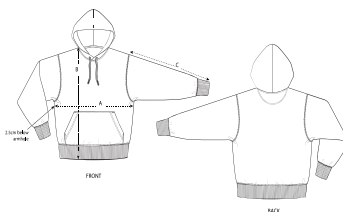

SIZES		XXS	XS	S	M	L	XL	XXL	3XL
A	Half Chest	51.5	54	56.5	59	62	65	68	71
B	Body Length	62	63	66	70	72	74	76	79
C	Sleeve Length	57.5	58.5	61.5	64	65.5	67	68.5	68.5

PACKING

SIZES		XXS	XS	S	M	L	XL	XXL	3XL
	PCS/BAG	5	5	5	5	5	5	5	5
	PCS/BOX	10	20	20	20	20	20	20	10