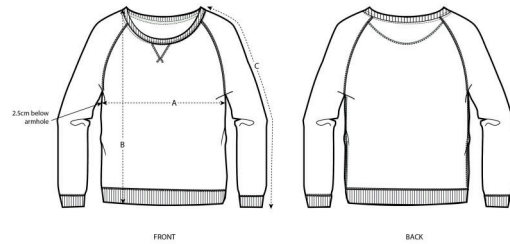

FEMMES / CREW NECK SWEATSHIRTS
STELLA TRIPS

 20 par boîte

STSW049

Sweat-shirt à col rond et manches raglan

Molleton non brossé
85% coton biologique filé et peigné, 15% polyester
300 GSM

- Manches raglan,
- Col, ourlet des manches et ourlet inférieur en côte 1 x 1
- Empiècement intérieur à chevrons sur l'arrière du col
- Triangle déco avec surpiqûre flatlock en dessous du col
- Demi-lune du même tissu sur l'arrière du col
- Surpiqûre flatlock à toutes

COUPE NORMALE

XXS* XS S M L XL XXL*

Guide des tailles

COLORS

ESSENTIAL HEATHERS

SPECIAL HEATHERS

*Taille disponible dans un nombre limité de couleurs
Visitez notre site web pour plus d'informations

SIZES		XXS	XS	S	M	L	XL	XXL
A	Half Chest	43	45.5	48	51	54	57	60
B	Body Length	60	62	64	66	68	69	70
C	Sleeve Length	68.5	69.8	71	72.5	73.8	75	76.3

Combinaisons

Stanley Strolls

Spécifications d'impression

Convient à toute technique d'impression. Visitez notre site web pour plus d'informations.

Laver avec des couleurs similaires, ne pas repasser sur l'imprimé, laver et repasser sur l'envers