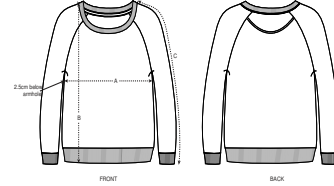

NEW STYLE

FEMMES CREW NECK SWEATSHIRTS
STELLA DAZZLER

STSW125

Le sweat-shirt loose femme

Molleton non brossé
85% coton biologique filé et peigné, 15% polyester recyclé
300 GSM

- Manches raglan
- Côte 1x1 au col, bas de manches et bas de corps
- Bande de propreté intérieur col en chevron
- 1/2 lune intérieur col dans la matière principale

COUPE CONFORTABLE

XS	S	M	L	XL	XXL
----	---	---	---	----	-----

Size guide

SIZES		XS	S	M	L	XL	XXL
A	Half Chest	52.5	55	58	61	64	67
B	Body Length	60	62	64	66	67	68
C	Sleeve Length	64.8	66	67.5	68.8	70	71.2

Printing Specifications