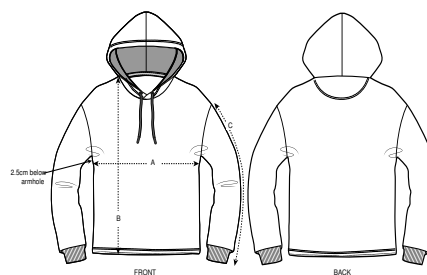

FEMMES / HOODIE
SWEATSHIRTS
STELLA REDUCES

 30 par boîte

STSW230

Le sweat-shirt capuche court femme

Molleton non brossé
85% coton biologique filé et peigné, 15% polyester recyclé
300 GSM

- Manches montées
- Emmanchures redescendues
- Capuche doublée en jersey
- Cordon ton sur ton, embout en métal, oeillets cousus façon boutonnière
- Côte 1x1 au bas de manches
- Bas de corps finition bords francs, surpiqûre double étroite
- 1/2 Lune intérieur col dans la matière principale

COUPE CONFORTABLE

XS S M L XL

Guide des tailles

SIZES		XS	S	M	L	XL
A	Half Chest	59.5	62	65	68	71
B	Body Length	59.5	61.5	63.5	65.5	66.5
C	Sleeve Length	54	54	55	55.5	56

Spécifications d'impression

Convient à toute technique d'impression. Visitez notre site web pour plus d'informations.