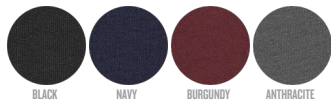

COUPE NORMALE

S M L XL XXL

Guide des tailles

### WHITES

WHITE

### COLORS

BLACK

NAVY

BURGUNDY

ANTHRACITE