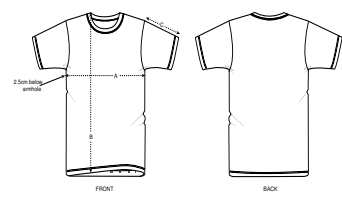

HOMMES T-SHIRT
STANLEY ADORER SLUB

STTM635

Le T-shirt fil flammé homme

Jersey simple flammé
100% coton biologique filé et peigné
130 GSM

- Manches montées
- Col avec biais dans la matière principale
- Large surpiqûre double en bas de manches et bas de corps

COUPE NORMALE

S	M	L	XL	XXL
---	---	---	----	-----

Size guide

SIZES		S	M	L	XL	XXL
A	Half Chest	47	50	53	56	59
B	Body Length	70	72	74	76	78
C	Sleeve Length	19.5	19.5	20.5	20.5	21.5

Printing Specifications

Convient à toute technique d'impression. Visitez notre site web pour plus d'informations.