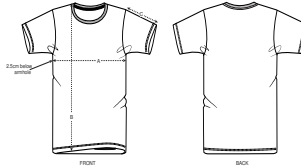

UNISEXE T-SHIRT
STTU758 - ROCKER

Le T-shirt essentiel unisex

Jersey simple
100% coton biologique filé et peigné
Coupe normale
150 GSM

- Manches montées
- Col en côte 1x1
- Bande de propreté intérieur col dans la matière principale
- Coupe tubulaire

WHITES

COLORS

ESSENTIAL

HEATHERS

SIZES	XXS	XS	S	M	L	XL	XXL	XXXL	XXXXL	XXXXXL
A Half Chest	45	47	50	53	56	59	62	65	70	75
B Body Length	64	66	69	72	74	76	78	80	82	84
C Sleeve Length	18.5	19	20	21	22	22	23	24	24	24.5