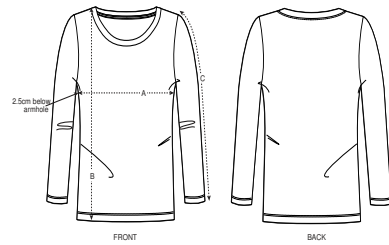

FEMMES T-SHIRT
STELLA SINGER

STTW021

Le T-shirt iconique manches longues femme

Jersey simple
100% coton biologique filé et peigné
120 GSM

- Manches montées
- Col dans la matière principale
- Bande de propreté intérieur col dans la matière principale
- Surpiqûre double étroite en bas de manche et bas de corps

COUPE NORMALE

XS	S	M	L	XL
----	---	---	---	----

Size guide

SIZES		XS	S	M	L	XL
A	Half Chest	42	44.5	47.5	50.5	53.5
B	Body Length	62	64	66	68	69
C	Sleeve Length	60.5	61.5	62.5	63.5	64

Combo options

Printing Specifications