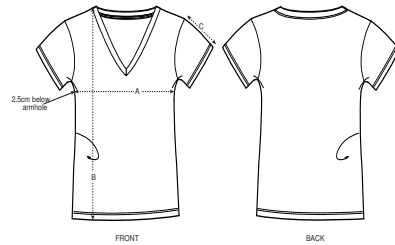

Size guide

SIZES	XS	S	M	L	XL	XXL
A Half Chest	42	44.5	47.5	50.5	53.5	56.5
B Body Length	62	64	66	68	69	69
C Sleeve Length	15	15	16	16	17	18