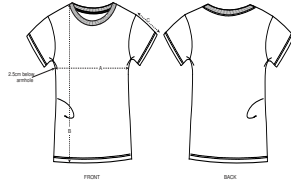

FEMMES T-SHIRT
STTW032 - STELLA EXPRESSER

Le T-shirt ajusté iconique femme

Coupe ajustée

- Manches montées
- Col en côte 1x1
- Bande de propreté intérieure col dans la matière principale
- Surpiqûre double étroite en bas de manches et bas de corps

Combo options

WHITES

COLORS

ESSENTIAL HEATHERS

SPECIAL HEATHERS

Shell : Jersey simple, 100% coton biologique filé et peigné, Tissu lavé, 155 GSM

Printing Specifications

Convient à toute technique d'impression. Visitez notre site web pour plus d'informations.

Certifications & memberships

Wash Instructions

Wash similar colours together, no ironing on print, wash and iron inside out.

SIZES		XS	S	M	L	XL	XXL
A	Half Chest	42	44.5	47.5	50.5	53.5	56.5
B	Body Length	62	64	66	68	69	69
C	Sleeve Length	16	16	17	17	18	18

PACKING

SIZES	XS	S	M	L	XL	XXL
PCS/BAG	5	5	5	5	5	5
PCS/BOX	100	100	100	100	100	100