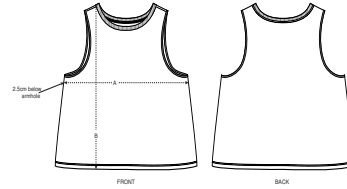

NEW STYLE

FEMMES DÉBARDEUR  
**STELLA DANCER**

STTW038

**Le débardeur court femme**

Jersey simple  
100% coton biologique filé et peigné  
120 GSM

- Sans manches
- Col et enmanchure en côte 1x1
- Bande de propreté intérieur col en jersey
- Surpiqûre double étroite en bas de corps

COUPE CONFORTABLE

|    |   |   |   |    |
|----|---|---|---|----|
| XS | S | M | L | XL |
|----|---|---|---|----|

Size guide

| SIZES |             | XS   | S  | M  | L  | XL |
|-------|-------------|------|----|----|----|----|
| A     | Half Chest  | 45.5 | 48 | 51 | 54 | 56 |
| B     | Body Length | 52   | 54 | 56 | 58 | 59 |