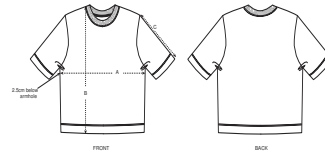

FEMMES T-SHIRT
STELLA FRINGER

STTW054

Le t-shirt épais boxy femme

Jersey simple
100% coton biologique filé et peigné
200 GSM

- Manches montées
- Manches courtes (longueur coude)
- Col en côte 1x1, surpiqûre simple
- Bande de propreté intérieur col dans la matière principale
- Surpiqûre double étroite en bas de manches et bas de corps

COUPE CONFORTABLE

XS	S	M	L	XL	XXL
----	---	---	---	----	-----

Size guide

SIZES		XS	S	M	L	XL	XXL
A	Half Chest	50	52.5	55.5	58.5	61.5	64.5
B	Body Length	60	62	64	66	67	67
C	Sleeve Length	29	30	31	31	32	32

Printing Specifications