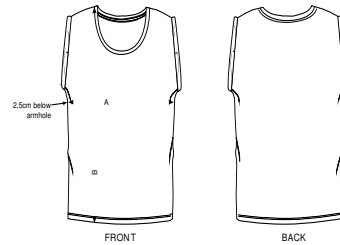

FEMMES DÉBARDEUR
STELLA INVITES
SLUB
 STTW063

Le débardeur encolure dégagée femme

Jersey simple flammé, tricotage lâche
 100% coton biologique filé et peigné
 130 GSM

- Sans manches
- Col dans la matière principale
- Bande de propreté intérieur col dans la matière principale
- Emmanchures retroussées avec point d'arrêt
- Surpiqûre double en bas de corps

COUPE NORMALE

Size guide

SIZES		XS	S	M	L
A	Half Chest	39.5	42	45	48
B	Body Length	64	66	68	70

Printing Specifications

Convient à toute technique d'impression. Visitez notre site web pour plus d'informations.