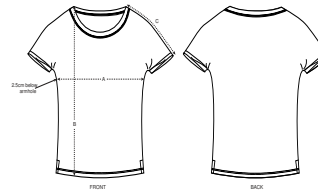

FEMMES T-SHIRT  
**STELLA ROUNDER SLUB**

STTW112

**Le T-shirt slub femme bas de manche replié**

Jersey simple flammé  
 100% coton biologique filé et peigné  
 130 GSM

- Manche empècement unique
- Surpiqûre double étroite au col
- Bord de manches replié et fixé avec une couture
- Surpiqûre double étroite en bas de corps
- Fentes côté en bas de corps

COUPE NORMALE

XS	S	M	L	XL
----	---	---	---	----

Size guide

SIZES		XS	S	M	L	XL
A	Half Chest	45.5	48	51	54	57
B	Body Length	62	64	66	68	69
C	Sleeve Length	19.5	20	21	21.5	22

Printing Specifications

Convient à toute technique d'impression. Visitez notre site web pour plus d'informations.