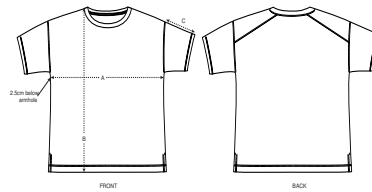

WHITES

COLORS

FEMMES T-SHIRT
STELLA HIPSTER SLUB

STTW113

Le T-shirt lourd boxy femme

Jersey simple flammé
100% coton biologique filé et peigné
200 GSM

- Manches montées
- Emmanchures redescendues avec couture épaule en arrière
- Col dans la matière principale
- Bande de propreté intérieur col en jersey
- Surpiqûre double étroite en bas de manches et bas de corps
- Fentes côté en bas de corps

COUPE CONFORTABLE

XS	S	M	L	XL
----	---	---	---	----

Size guide

SIZES		XS	S	M	L	XL
A	Half Chest	53.5	56	59	62	65
B	Body Length	58	60	62	64	65
C	Sleeve Length	10.5	10.5	11.5	11.5	12.5

Printing Specifications