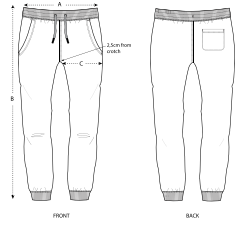

Combo options

Creator Splatter

Changer Splatter

Triber Splatter

Shell : Felpa non garzata , 100% cotone biologico filato e pettinato , Capo lavato , Capo tinto , 300 GSM

Printing Specifications

Scarica la nostra guida alla stampa per informazioni sulle tecniche adatte

Certifications & memberships

Wash Instructions

Lavare e asciugare separatamente, i colori stingono, non stirare sulla stampa, lavare e stirare al rovescio.

Questo è un articolo tinto in capo. Ogni capo potrebbe avere un aspetto diverso. Le sfumature possono accentuarsi con il tempo. Se strofinato su una superficie chiara, i colori possono stingere. Utilizzare un detergente delicato senza candeggina.

SIZES		XXS	XS	S	M	L	XL	XXL	3XL
A	Waist	33.5	34	37	40	43	46	49	50
B	Leg Length	98	100	102	104	106	108	110	110
C	Tight	28	28	29.5	30	31	32.5	34	35

PACKING

SIZES		XXS	XS	S	M	L	XL	XXL	3XL
PCS/BAG		5	5	5	5	5	5	5	5
PCS/BOX		10	20	20	20	20	20	20	10