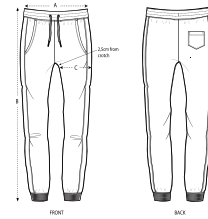

DONNA PANTALONI JOGGING
STBW129 - STELLA TRACES

WHITES

COLORS

ESSENTIAL
HEATHERS

I pantaloni della tuta da donna aderenti

Felpa non garzata
 85% cotone biologico filato e pettinato, 15% poliestere
 Aderente
 300 GSM

- Girovita nel tessuto principale
- Cordino rotondo, tono su tono, con estremità in metallo
- Occhielli in metallo
- Interno del girovita e delle tasche in jersey (a contrasto per alcuni colori)
- Pannelli laterali nel tessuto principale
- Tasca posteriore applicata
- Fondo gamba a costine 1x1
- Impuntura flatlock su tutte le cuciture

SIZES		XS	S	M	L	XL
A	Waist	38	40	42.5	45	47.5
B	Leg Length	96	98	100	101	102
C	Tight	25.8	26.5	27.5	29	30.5

Combo options

Printing Specifications

Compatibile con tutti i tipi di personalizzazione. Consultate la nostro sito web per maggiori informazioni.