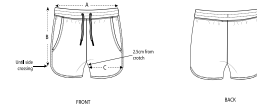

COLORS

ESSENTIAL HEATHERS

DONNA PANTALONCINI JOGGING STELLA CUTS

STBW130

Pantaloncini jogging da donna

Felpa garzata
85% cotone biologico filato e pettinato, 15% poliestere
300 GSM

- Girovita nel tessuto principale
- Cordino rotondo, tono su tono, con estremità in metallo
- Occhielli in metallo
- Interno del girovita e delle tasche in jersey (a contrasto per alcuni colori)
- Finitura con sbieco in jersey su bordo inferiore e fianchi
- Impuntura flatlock su girovita e apertura tasche

VESTIBILITÀ MEDIA

XS	S	M	L	XL
----	---	---	---	----

Size guide

SIZES		XS	S	M	L	XL
A	Waist	38	39.5	41	43	45
B	Leg Length	20.5	22	23.5	25	26
C	Tight	31.2	32	33	34.5	36

Combo options

Stanley Shortens

Printing Specifications