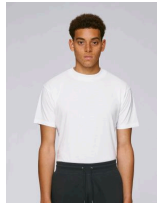

COLORS

ESSENTIAL HEATHERS

DONNA PANTALONCINI JOGGING STELLA CUTS

STBW130

Pantaloncini jogging da donna

Felpa garzata
85% cotone biologico filato e pettinato, 15% poliestere
300 GSM

- Girovita nel tessuto principale
- Cordino rotondo, tono su tono, con estremità in metallo
- Occhielli in metallo
- Interno del girovita e delle tasche in jersey (a contrasto per alcuni colori)
- Finitura con sbieco in jersey su bordo inferiore e fianchi
- Impuntura flatlock su girovita e apertura tasche

VESTIBILITÀ MEDIA

XS	S	M	L	XL
----	---	---	---	----

Size guide

SIZES		XS	S	M	L	XL
A	Waist	38	39.5	41	43	45
B	Leg Length	20.5	22	23.5	25	26
C	Tight	31.2	32	33	34.5	36

Combo options

Stanley Shortens

Printing Specifications