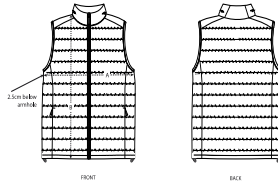

FRENCH NAVY

RED

FLAME ORANGE

Il gilet imbottito da uomo

Aderente

- Senza maniche
- Collo alto
- Cerniera in nylon rovesciata al centro davanti
- Tasche a filetto con zip e tirazip supplementare in gros grain
- Sbieco elasticizzato sul giromanica
- Interamente imbottito
- Inserti laterali per una migliore vestibilità
- Cuciture interne rifinite con sbieco
- Fondo con stopper regolabili in plastica e cordino elastico

Combo options

Stella Climber

Shell : Plain Weave , 100% poliestere riciclato , Fluorine-free DWR , 75 GSM

Padding : 100% poliestere riciclato , 175 GSM

Lining : Plain Weave , 100% poliestere riciclato , Fluorine-free DWR , 75 GSM

Chiudere tutte le cerniere prima del lavaggio.

SIZES		S	M	L	XL	XXL	3XL
A	Half Chest	53.5	56	59.5	63	66.5	70
B	Body Length	65	68.5	70.5	72.5	74.5	76.5

PACKING

SIZES	S	M	L	XL	XXL	3XL
PCS/BAG	5	5	5	5	5	5
PCS/BOX	10	10	10	10	10	10