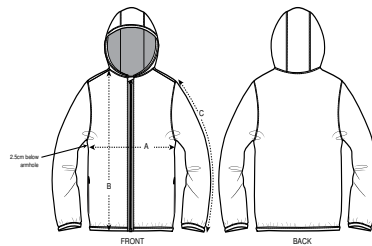

Size guide

SIZES		XS	S	M	L	XL	XXL
A	Half Chest	53.5	56	58.5	61.5	64.5	67.5
B	Body Length	64	66	68	70	72	74
C	Sleeve Length	65.5	68	70	71.5	73	74.5

Printing Specifications

Compatibile con tutti i tipi di personalizzazione. Consultate la nostro sito web per maggiori informazioni.

STANLEY/STELLA

Lavare insieme a capi di colori simili, non stirare sulla stampa, lavare e stirare al rovescio. Chiudere le zip prima di ogni lavaggio. Ridare forma al capo ancora umido e fare asciugare in piano.

FAIR WEAR