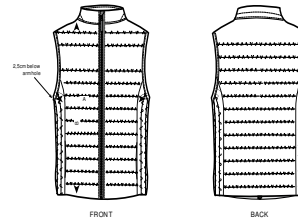

DONNA GIUBBOTTO IMBOTTITO
STJW081 - STELLA WALKS

COLORS

Il gilet imbottito da donna

Vestibilità media

- Senza maniche
- Zip centrale in nylon sul davanti, cursore con fettuccia spigata e protezione mento
- Tasche laterali con zip nylon invisibile
- Inserti laterali per un taglio migliore
- Sbieco elasticizzato sul giromanica
- Fettuccia spigata all'interno del collo per appenderlo
- Interamente imbottito
- Zip interna su bordo inferiore per una facile personalizzazione

SIZES		XS	S	M	L	XL
A	Half Chest	46	49	52	55	58
B	Body Length	56	58	60	62	64

Combo options

Stanley Hikes

Printing Specifications

Compatibile con tutti i tipi di personalizzazione. Consultate la nostro sito web per maggiori informazioni.

Shell : Ripstop , Taffeta Lining , 100% poliestere riciclato , 100% Elastomultiester with Sorona® , Idrorepellente a lunga durata , Showerproof , 70 GSM