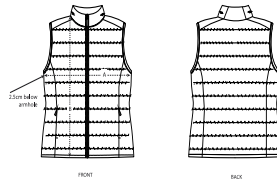

FRENCH NAVY

RED

FLAME ORANGE

Il gilet imbottito da donna

Aderente

- Senza maniche
- Collo alto
- Cerniera in nylon rovesciata al centro sul davanti
- Tasche a filetto con zip e tirazip supplementare in gros grain
- Sbieco elasticizzato sul giromanica
- Interamente imbottito
- Inserti laterali per una migliore vestibilità
- Cuciture interne rifinite con sbieco
- Fondo con stopper regolabili in plastica e cordino elastico

Combo options

Stanley Climber

Shell : Plain Weave , 100% poliestere riciclato , Fluorine-free DWR , 75 GSM

Padding : 100% poliestere riciclato , 175 GSM

Lining : Plain Weave , 100% poliestere riciclato , Fluorine-free DWR , 75 GSM

Chiudere tutte le cerniere prima del lavaggio.

SIZES		XS	S	M	L	XL	XXL
A	Half Chest	47	50	53	56	59	62
B	Body Length	58	60	62	64	66	68

PACKING

SIZES	XS	S	M	L	XL	XXL
PCS/BAG	5	5	5	5	5	5
PCS/BOX	10	10	10	10	10	10