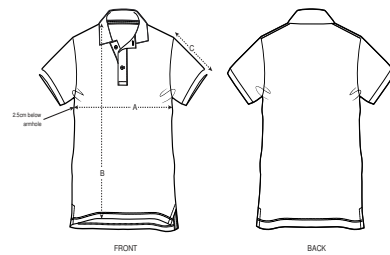

UOMO POLO
STANLEY DEDICATOR

 50 per box

STPM563

Iconica polo da uomo

Piqué
100% cotone biologico filato e pettinato
230 GSM

- Maniche a giro
- Collo e fondo manica lavorati a costine
- Nastri di rinforzo a motivo spigato sull'interno collo
- Pattina con 2 bottoni colore tono su tono
- Spacchetti laterali con finitura interna a motivo spigato
- Impuntura semplice su cuciture spalla
- Doppia impuntura larga su bordo inferiore
- Parte posteriore più lunga

VESTIBILITÀ MEDIA

S	M	L	XL	XXL	XXXL*	XXXXL*
---	---	---	----	-----	-------	--------

Size guide

SIZES	S	M	L	XL	XXL	XXXL	XXXXL
A Half Chest	49	52	55	58	61	64	72
B Body Length	70	72	74	76	78	81	82
C Sleeve Length	22.5	22.5	23.5	23.5	24.5	25.5	26.5