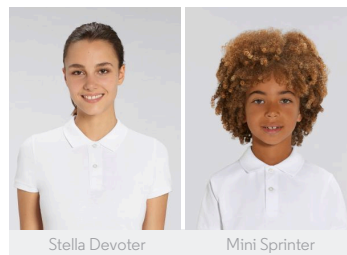

Combo options

Printing Specifications

Compatibile con tutti i tipi di personalizzazione. Consultate la nostro sito web per maggiori informazioni.