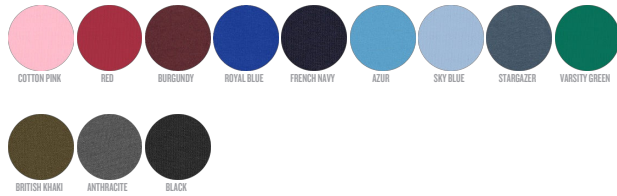

Combo options

Printing Specifications

Compatibile con tutti i tipi di personalizzazione. Consultate la nostro sito web per maggiori informazioni.

WHITES

COLORS

ESSENTIAL
HEATHERS

*Size available on limited number of colours. Please check our webshop for latest information