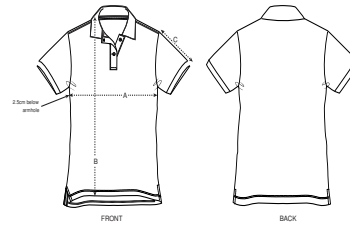

DONNA POLO
STELLA DEVOTER

STPW034

Polo da donna

Piqué
95% cotone biologico filato e pettinato, 5% elasthan
200 GSM

- Maniche a giro
- Collo e fondo manica lavorati a costine
- Nastrino di rinforzo a motivo spigato sull'interno collo
- Pattina con 2 bottoni colore tono su tono
- Spacchetti laterali con finitura interna a motivo spigato
- Impuntura semplice su cuciture spalla
- Doppia impuntura stretta sul bordo inferiore
- Parte posteriore più lunga

VESTIBILITÀ MEDIA

XS	S	M	L	XL	XXL*
----	---	---	---	----	------

Size guide

SIZES		XS	S	M	L	XL	XXL
A	Half Chest	41	43,5	46,5	49,5	52,5	55,5
B	Body Length	62	64	66	68	69	69
C	Sleeve Length	15	15	16	16	17	17