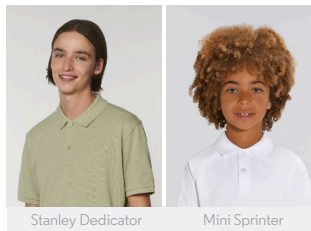

Combo options

Printing Specifications

Compatibile con tutti i tipi di personalizzazione. Consultate la nostro sito web per maggiori informazioni.

Lavare insieme a capi di colori simili, non stirare sulla stampa, lavare e stirare al rovescio.

STANLEY/STELLA