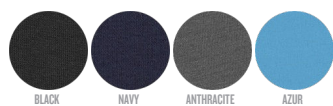

UNISEX / HOODIE SWEATSHIRTS
EXPLORE

 20 per
scatola

STST801

Felpa leggera con cappuccio, manica a giro

Felpa non garzata
100% cotone biologico filato e pettinato
220 GSM

- Manica a giro
- Cappuccio con fodera in single jersey
- Fettuccia posteriore all'interno del colletto motivo spigato
- Cordoncini in color greige chiusi da un nodo all'estremità
- Orlo manica e orlo inferiore a coste 1x1 con impuntura ad ago doppio
- Tasca marsupio

VESTIBILITÀ MEDIA

XXS XS S M L XL XXL

Guida alle taglie

COLORS

ESSENTIAL HEATHERS

SPECIAL HEATHERS

SIZES		XXS	XS	S	M	L	XL	XXL
A	Half Chest	43.5	46	48.5	51	54	57	60
B	Body Length	65	67	69	71	73	75	77
C	Sleeve Length	65	66	67	68	69	70	71