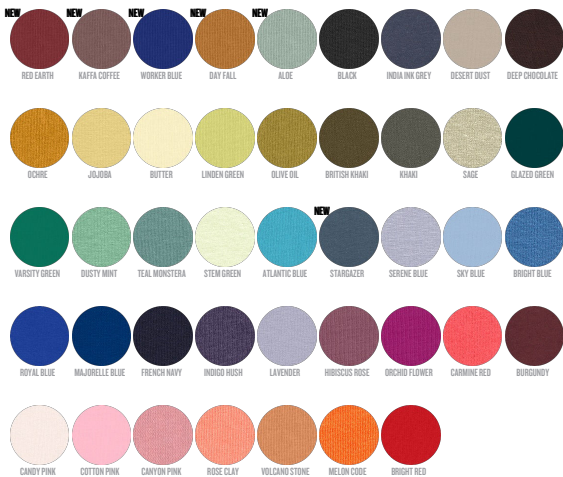

UNISEX HOODIE SWEATSHIRTS

STSU822 - CRUISER

WHITES

COLORS

ESSENTIAL HEATHERS

SPECIAL

HEATHERS

L'iconica felpa unisex con cappuccio

Vestibilità media

- Maniche a giro
- Cappuccio foderato nel tessuto principale
- Cordino rotondo, tono su tono, con estremità in metallo
- Occhielli in metallo
- Fettuccia di rinforzo con motivo spigato sull'interno collo
- Mezzaluna sull'interno collo nel tessuto principale
- Impuntura semplice lungo il girocollo e intorno al cappuccio
- Polsino e girovita a costine 1x1
- Doppia impuntura su giromanica, polsino e girovita
- Tasca a marsupio

Combo options

Mini Cruiser

Baby Cruiser

Shell : Felpa garzata , 85% cotone biologico filato e pettinato , 15% poliestere riciclato , Fabric washed , Scamosciato leggero , 350 GSM

Printing Specifications

Compatibile con tutti i tipi di personalizzazione. Consultate la nostro sito web per maggiori informazioni.