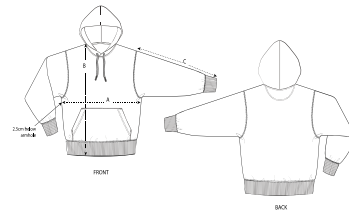

UNISEX HOODIE SWEATSHIRTS
STSU856 - SLAMMER

La felpa con cappuccio unisex dalla vestibilità comoda

Vestibilità comoda

- Manica a giro
- Cappuccio foderato nel tessuto principale
- Cordoncini piatti tono su tono con estremità in metallo
- Occhielli in metallo
- Fettuccia spigata sull'interno collo
- Mezzaluna sull'interno collo nel tessuto principale
- Impuntura semplice sullo scollo
- Polsino e girovita a costine 2x2
- Doppia impuntura su giromanica, polsino e girocollo
- Tasca a marsupio

WHITES

COLORS

ESSENTIAL

HEATHERS

SIZES		XXS	XS	S	M	L	XL	XXL	XXXL
A	Half Chest	51.5	54	56.5	59	62	65	68	71
B	Body Length	62	63	66	70	72	74	76	79
C	Sleeve Length	57.5	58.5	61.5	64	65.5	67	68.5	68.5

Some sizes are only available on a limited number of colours. Please check our webshop for latest information