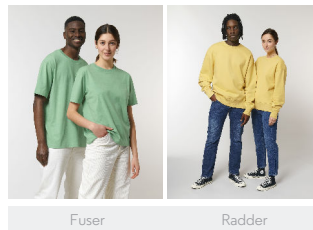

Combo options

Printing Specifications

Adatto a tutte le tecniche di stampa. Per maggiori dettagli, scaricare la nostra guida di stampa.

Certifications & memberships

Wash Instructions

Lavare insieme a capi di colore simile, non stirare sulla parte stampata, lavare e stirare a rovescio.