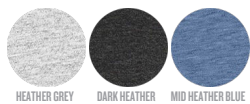

**DONNA / ZIP-THRU SWEATSHIRTS**  
**STELLA TRAVELS**

 20 per  
scatola

STSW127

**Felpa con zip**

Felpa non garzata  
85% cotone biologico filato e pettinato, 15% poliestere  
300 GSM

- Manica a giro
- Cappuccio foderato con single jersey dello stesso colore
- Cordini cappuccio greige
- Fettuccia posteriore all'interno del collo in color greige
- Orlo manica e orlo inferiore a coste 1x1
- Bordo non rifinito tasca marsupio con cucitura flatlock
- Zip

ADERENTE

XXS\* XS S M L XL XXL

Guida alle taglie

COLORS

BLACK

NAVY

ESSENTIAL HEATHERS

HEATHER GREY

DARK HEATHER GREY

MID HEATHER BLUE

\*Taglia disponibile in un numero di colori limitato  
Consultate la nostro sito web per maggiori informazioni.

SIZES		XXS	XS	S	M	L	XL	XXL
A	Half Chest	41	43.5	46	49	52	55	58
B	Body Length	60	62	64	66	68	69	70
C	Sleeve Length	62.5	63.5	63.5	64.5	65	65.5	65