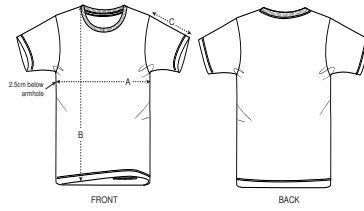

BAMBINO T-SHIRT
STTK909 - MINI CREATOR

L'iconica t-shirt da bambino

Vestibilità media

- Maniche a giro
- Girocollo a costine 1x1
- Fettuccia di rinforzo sull'interno collo nel tessuto principale
- Doppia impuntura stretta su fondo manica e bordo inferiore

Combo options

WHITES

COLORS

ESSENTIAL HEATHERS

Shell : Jersey , 100% cotone biologico filato e pettinato , Fabric washed , 155 GSM

Printing Specifications

Compatibile con tutti i tipi di personalizzazione. Consultate la nostro sito web per maggiori informazioni.

Certifications & memberships

Wash Instructions

Lavare insieme a capi di colori simili, non stirare sulla stampa, lavare e stirare al rovescio.

SIZES	3-4	5-6/110-116CM	7-8/122-128CM	9-11/134-146CM	12-14
A Half Chest	33	35	37	41	44
B Body Length	42	46	51.5	57.5	62.5
C Sleeve Length	11.5	12.5	14.5	16.5	18.5

PACKING

SIZES	3-4	5-6/110-116CM	7-8/122-128CM	9-11/134-146CM	12-14
PCS/BAG	5	5	5	5	5
PCS/BOX	100	100	100	100	100