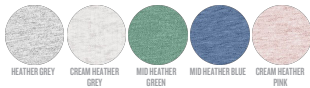

Combo options

WHITES

COLORS

ESSENTIAL HEATHERS

Shell : Jersey , 100% cotone biologico filato e pettinato , Fabric washed , 155 GSM

Printing Specifications

Compatibile con tutti i tipi di personalizzazione. Consultate la nostro sito web per maggiori informazioni.