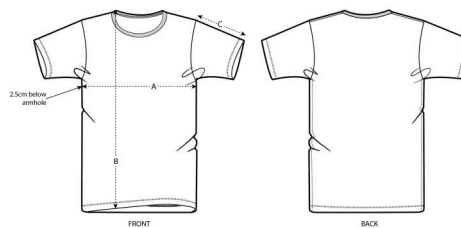

UOMO / T-SHIRT
STANLEY ADORES SLUB

 70 per
 scatola

STTM626

Slub T-shirt collo a barchetta

Jersey semplice slub
 100% cotone biologico filato e pettinato
 130 GSM

- Manica a giro
- Applicazione sottile del medesimo tessuto sul collo con doppia impuntura
- Orlo della manica e del fondo con impuntura nascosta
- Impuntura singola sugli orli laterali

VESTIBILITÀ MEDIA

S M L XL XXL

Guida alle taglie

WHITES

COLORS

SIZES		S	M	L	XL	XXL
A	Half Chest	47	50	53	56	59
B	Body Length	69.5	71.5	73.5	75.5	77.5
C	Sleeve Length	20.5	20.5	21.5	21.5	22.5

Specifiche di stampa