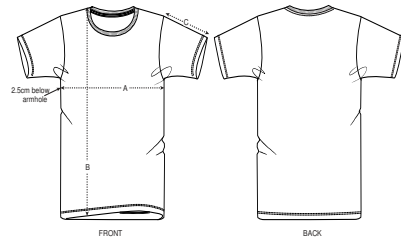

UNISEX T-SHIRT CREATOR

STTU755

Iconica t-shirt unisex

Jersey semplice
100% cotone biologico filato e pettinato
180 GSM

- Maniche a giro
- Collo a costine 1x1
- Nastro di rinforzo sull'interno collo nel tessuto principale
- Doppia impuntura larga a fondo manica e sul bordo inferiore

VESTIBILITÀ MEDIA

XXS*	XS	S	M	L	XL	XXL	XXXL*	XXXXL*	XXXXXL*
------	----	---	---	---	----	-----	-------	--------	---------

Size guide

SIZES	XXS	XS	S	M	L	XL	XXL	XXXL	XXXXL	XXXXXL
A Half Chest	43.5	46	49	52	55	58	61	64	69	74
B Body Length	64	66	69	72	74	76	78	80	82	84
C Sleeve Length	19	19.5	20.5	21.5	22.5	22.5	23.5	24.5	24.5	25