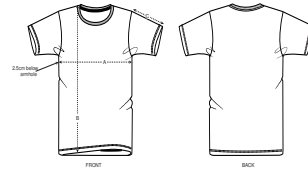

UNISEX T-SHIRT
ROCKER

STTU758

T-shirt essenziale unisex

Jersey semplice
100% cotone biologico filato e pettinato
150 GSM

- Maniche a giro
- Collo a costine 1x1
- Nastrino di rinforzo sull'interno collo nel tessuto principale
- Tubolare

VESTIBILITÀ MEDIA

XXS*	XS	S	M	L	XL	XXL	XXXL	XXXXL*	XXXXXL*
------	----	---	---	---	----	-----	------	--------	---------

Size guide

SIZES	XXS	XS	S	M	L	XL	XXL	XXXL	XXXXL	XXXXXL
A Half Chest	45	47	50	53	56	59	62	65	70	75
B Body Length	64	66	69	72	74	76	78	80	82	84
C Sleeve Length	18.5	19	20	21	22	22	23	24	24	24.5