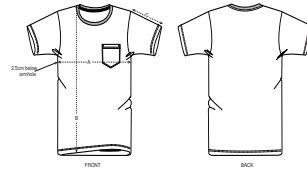

UNISEX T-SHIRT  
**CREATOR POCKET**

STTU830

**T-shirt unisex con tasca**

Jersey semplice  
100% cotone biologico filato e pettinato  
155 GSM

- Maniche a giro
- Collo a costine 1x1
- Nastrino di rinforzo sull'interno collo nel tessuto principale Tasca interna
- Doppia impuntura larga a fondo manica e sul bordo inferiore

VESTIBILITÀ MEDIA

XS	S	M	L	XL	XXL
----	---	---	---	----	-----

Size guide

SIZES	XS	S	M	L	XL	XXL
A Half Chest	46	49	52	55	58	61
B Body Length	66	69	72	74	76	78
C Sleeve Length	19.5	20.5	21.5	22.5	22.5	23.5