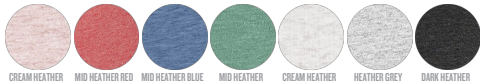

Compatibile con tutti i tipi di personalizzazione. Consultate la nostro sito web per maggiori informazioni.

WHITES

WHITE

COLORS

COTTON PINK

FADED NUDE

RED

RASPBERRY

BURGUNDY

PLUM

ROYAL BLUE

FRENCH NAVY

AZUR

OCEAN DEPTH

CARIBBEAN BLUE

CHAMELEON GREEN

SCALE GREEN

GOLDEN YELLOW

KHAKI

ANTHRACITE

BLACK

ESSENTIAL HEATHERS

CREAM HEATHER PINK

MID HEATHER RED

MID HEATHER BLUE

MID HEATHER GREEN

CREAM HEATHER GREY

HEATHER GREY

DARK HEATHER GREY

SPECIAL HEATHERS

ESRU NEPPY MANDARINE

BLACK HEATHER BLUE