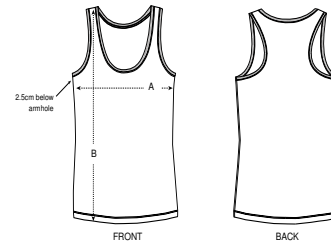

DONNA TANK  
**STELLA DREAMER**

STTW013

**Iconica canotta da donna**

Jersey semplice  
100% cotone biologico filato e pettinato  
120 GSM

- Senza maniche
- Collo e giromanica con sbieco lavorati a costine 1x1, con doppia impuntura stretta
- Nastri di rinforzo sull'interno collo nel tessuto principale
- Doppia impuntura stretta sul bordo inferiore

ADERENTE

XS	S	M	L	XL	XXL*
----	---	---	---	----	------

Size guide

SIZES		XS	S	M	L	XL	XXL
A	Half Chest	37.5	40	43	46	49	52
B	Body Length	63	65	67	69	70	70

Combo options

Stanley Specter Stanley Runs

Printing Specifications