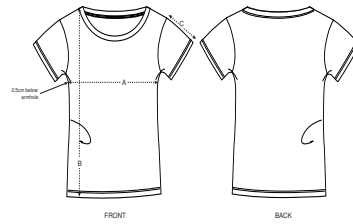

DONNA T-SHIRT
STELLA LOVER MODAL

STTW030

T-shirt in modal da donna

Jersey semplice
50% cotone biologico filato e pettinato, 50% Modal
140 GSM

- Maniche a giro
- Collo nel tessuto principale
- Nastrino di rinforzo sull'interno collo nel tessuto principale
- Doppia impuntura stretta a fondo manica e sul bordo inferiore

VESTIBILITÀ MEDIA

XS	S	M	L	XL
----	---	---	---	----

Size guide

SIZES	XS	S	M	L	XL
A Half Chest	42	44.5	47.5	50.5	53.5
B Body Length	62	64	66	68	69
C Sleeve Length	15	15	16	16	17

Combo options

Stanley Enjoys Modal