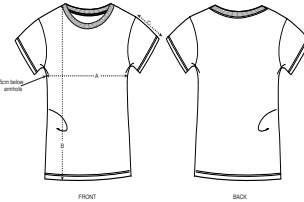

DONNA T-SHIRT
STELLA EXPRESSER

STTW032

T-shirt Iconic aderente da donna

Jersey semplice
100% cotone biologico filato e pettinato
155 GSM

- Maniche a giro
- Collo a costine 1x1
- Nastro di rinforzo sull'interno collo nel tessuto principale
- Doppia impuntura stretta a fondo manica e sul bordo inferiore

ADERENTE

XS	S	M	L	XL	XXL
----	---	---	---	----	-----

Size guide

SIZES	XS	S	M	L	XL	XXL
A Half Chest	42	44.5	47.5	50.5	53.5	56.5
B Body Length	62	64	66	68	69	69
C Sleeve Length	16	16	17	17	18	18

Combo options