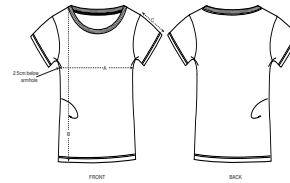

DONNA T-SHIRT
STELLA JAZZER

STTW039

T-shirt essenziale da donna

Jersey semplice
100% cotone biologico filato e pettinato
150 GSM

- Maniche a giro
- Collo a costine 1x1
- Nastrino di rinforzo sull'interno collo nel tessuto principale
- Tubolare
- Doppia impuntura stretta su fondo manica e bordo inferiore

VESTIBILITÀ MEDIA

XS	S	M	L	XL	XXL	XXXL*
----	---	---	---	----	-----	-------

Size guide

SIZES		XS	S	M	L	XL	XXL	XXXL
A	Half Chest	42	45	48	51	54	57	60
B	Body Length	62	64	66	68	69	69	69
C	Sleeve Length	15	15	16	16	17	17	17.5