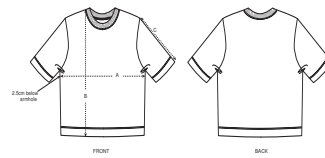

DONNA T-SHIRT
STELLA FRINGER

STTW054

T-shirt spessa boxy da donna

Jersey semplice
100% cotone biologico filato e pettinato
200 GSM

- Maniche a giro
- Maniche corte (lunghezza al gomito)
- Collo a costine 1x1 con impuntura semplice
- Nastrino di rinforzo su interno collo nel tessuto principale
- Doppia impuntura stretta a fondo manica e sul bordo inferiore

VESTIBILITÀ COMODA

XS	S	M	L	XL	XXL
----	---	---	---	----	-----

Size guide

SIZES		XS	S	M	L	XL	XXL
A	Half Chest	50	52.5	55.5	58.5	61.5	64.5
B	Body Length	60	62	64	66	67	67
C	Sleeve Length	29	30	31	31	32	32