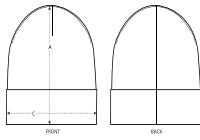

HIBISCUS ROSE

ESSENTIAL

HEATHERS

MID HEATHER GREY

HEATHER SAND

Printing Specifications

Download onze printing guide voor de gepaste druktechniek

Certifications & memberships

Wash Instructions

Kleuren met dezelfde tinten samen wassen, niet strijken op bedrukkingen, binnenstebuiten wassen en strijken.

SIZES		OS
A	Height	27
C	Width	20.5