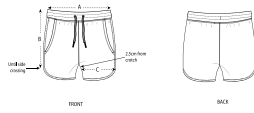

VROUWEN JOGGINGSHORTS
STBW130 - STELLA CUTS

COLORS

ESSENTIAL
HEATHERS

Korte joggingbroek voor vrouwen

Normale pasvorm

- Tailleband uit het hoofdmateriaal
- Rond, ton sur ton aantrekkkoord met metalen uiteinden
- Metalen oogjes
- Binnenkant tailleband en zakken van jerseystof (in contrasterende tint bij sommige kleuren)
- Onderkant en zijkanten afgewerkt met smalle boord in single jersey
- Flatlockstiksel bij de tailleband en zakopeningen

Combo options

Stanley Shortens

Shell : Terry , 15% Polyester , 85% Gesponnen en gekamd biologisch katoen ,
Gewassen stof , Zachte stof , 300 GSM

Printing Specifications

Geschikt voor verschillende druktechnieken. Bezoek onze website voor meer informatie.

Certifications & memberships

Wash Instructions

Met soortgelijke kleuren wassen, niet over de print strijken en binnenstebuiten wassen en strijken.

SIZES		XS	S	M	L	XL
A	Waist	38	39.5	41	43	45
B	Leg Length	20.5	22	23.5	25	26
C	Tight	31.2	32	33	34.5	36

PACKING

SIZES	XS	S	M	L	XL
PCS/BAG	5	5	5	5	5
PCS/BOX	40	40	40	40	40