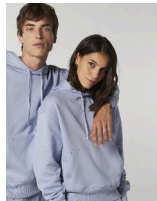

Combo options

Stanley Mover

Printing Specifications

Geschikt voor verschillende druktechnieken. Bezoek onze website voor meer informatie.

Wash similar colours together, do not iron on print, wash and iron inside out.

STANLEY/STELLA