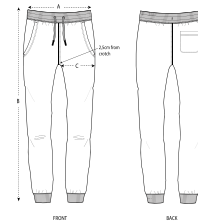

## Joggingbroek voor vrouwen

Brushed Jogger Pants

85% Gesponnen en gekamd biologisch katoen, 15% Gerecycled polyester  
300 GSM

- Tailleband van het hoofdmateriaal
- Rond, ton sur ton aantrekkkoord met metalen uiteinden
- Metalen oogjes
- Binnenkant tailleband en zakken van jerseystof
- Opgestikte zak aan de achterkant
- Onderkant pijpen met 1x1-ribboord
- Dubbel gestikt op de taille, zakken, vork en onderbeen

## NORMALE PASVORM

XS	S	M	L	XL
----	---	---	---	----

## Size guide

SIZES		XS	S	M	L	XL
A	Waist	35.5	37.5	40	42.5	45
B	Leg Length	96	98	100	101	102
C	Tight	27.8	28.5	29.5	31	32.5