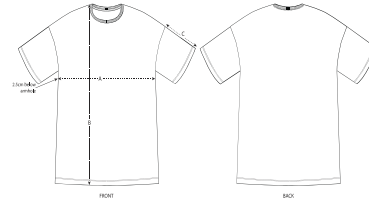

VROUWEN DRESSES
STDWI4I - STELLA TWISTER

Oversized T-shirtjurk

Comfortabele pasvorm

- Ingezette mouwen
- Verlaagde mouwziet
- Hals met 1x1-ribboord
- Verstevigingsband in de hals, gemaakt van het hoofdmateriaal
- Smal dubbel sierstiksel onderaan de mouwen en onderaan het lijfje

COLORS

ESSENTIAL
 HEATHERS

SIZES		S	M	L
A	Half Chest	53	58	64
B	Body Length	82	86	90
C	Sleeve Length	20	21	22

Printing Specifications

Geschikt voor alle druktechnieken. Download onze drukgids voor meer informatie.