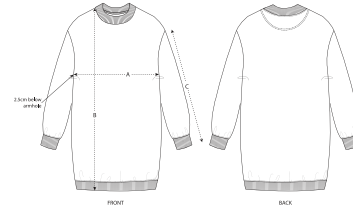

COLORS

ORCHID FLOWER BLACK KHAKI FRENCH NAVY

ESSENTIAL HEATHERS

MID HEATHER GREY CREAM HEATHER GREY

VROUWEN SWEATJURK STDWIGI - STELLA KICKER

Oversized jurk met ronde hals voor dames

Oversized

- Ingezette mouw
- 1x1-ribboord op de kraag, mouwzoom en zoom onderaan
- Verstevigingsband in de hals in visgraatmotief
- Halve maan in de nek in hoofdmateriaal
- Enkelvoudig sierstiksels bij mouwzoom en zoom onderaan

SIZES		XS	S	M	L	XL	XXL
A	Half Chest	58.5	61	64	67	70	73
B	Body Length	87	89	91	93	94	95
C	Sleeve Length	54	54	55	55.5	56	56

Combo options

Stella Kicker Tie and Dye

Printing Specifications

Download onze printing guide voor de gepaste druktechniek